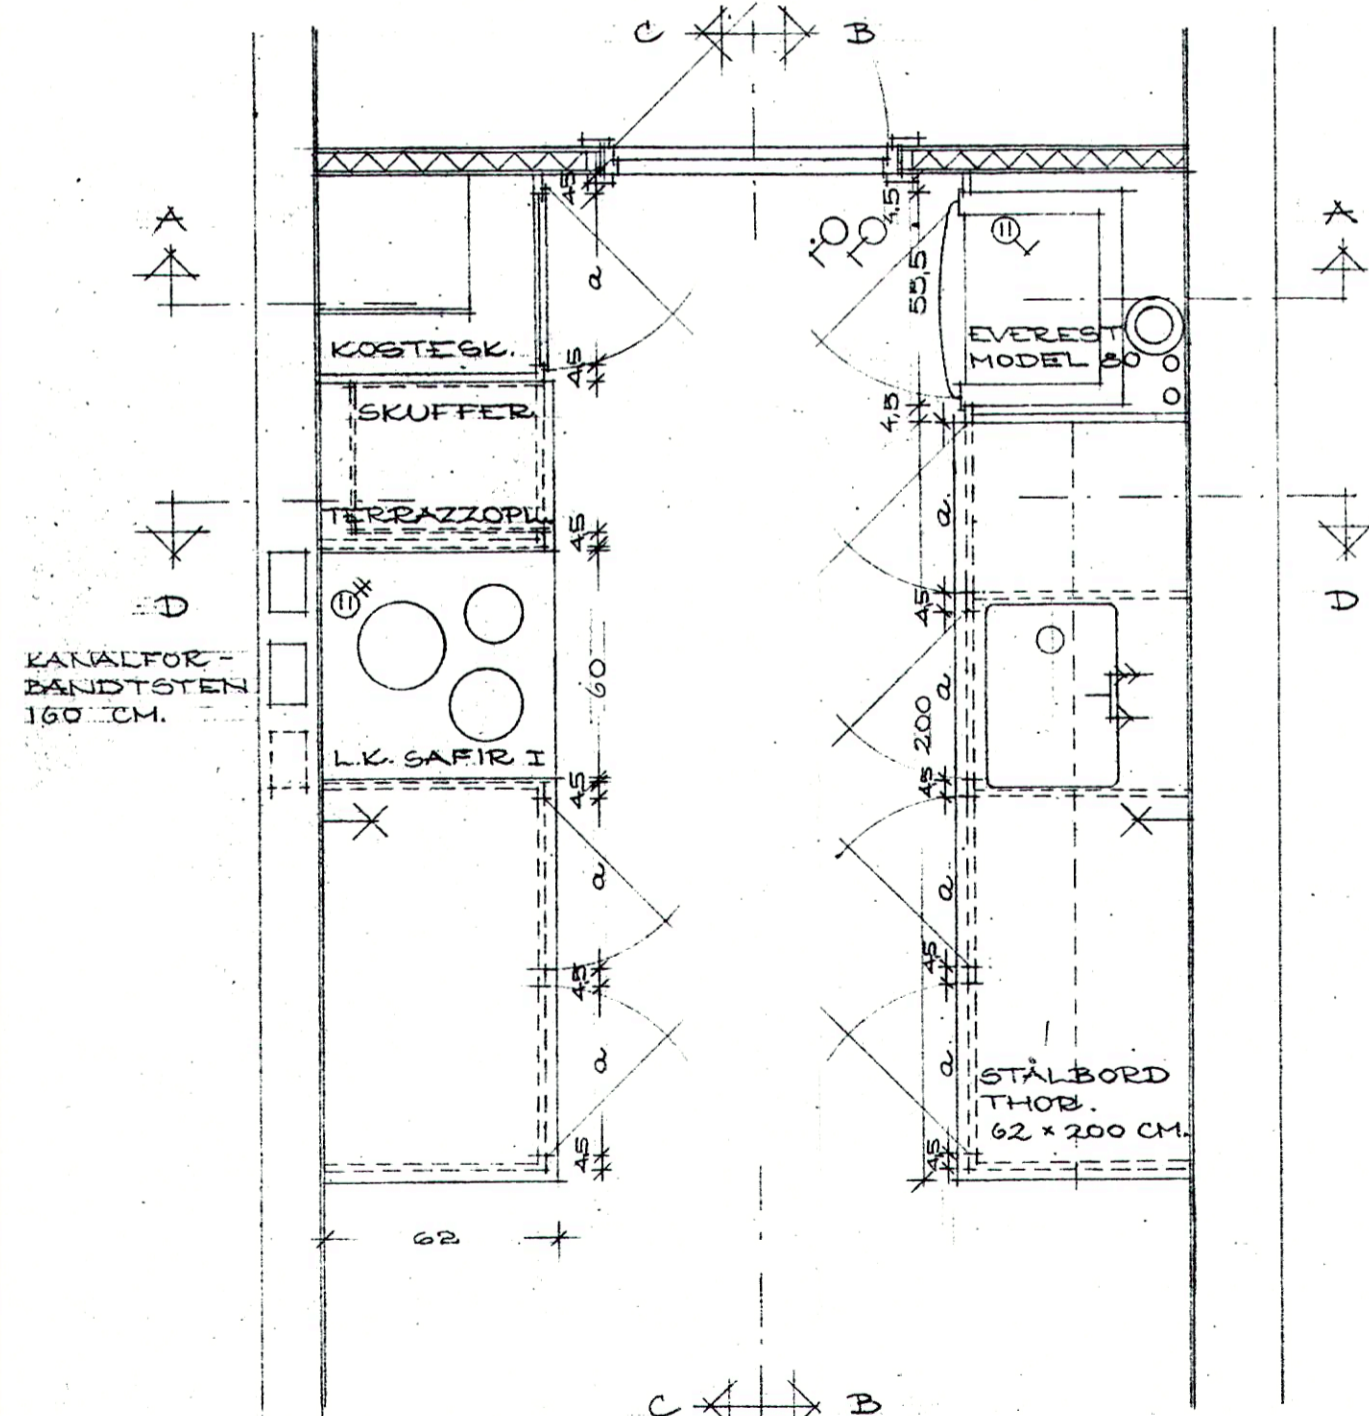

SNIT A-A

SNIT B-B

SNIT C-C

TEAKTRÆ

LODRET SNIT MÅL 1:1

PLAN

SNIT D-D

MÅL 1:20

Stdsp. j. nr. 1968 161 6-7
Ejerlejligheder

A/s BOLVIGHUS I							
MATR. NR. 6pq AF FREDERIKSBERG BY, GODTHÅBS SOGN							
ARK. SAG NR. 27/A1	ING. SAG. NR. 1889	DATO 26-11-58	MÅL 1:20				
TEGNING AF: KØKKEN, TYPE 3.							
TEGNING NR. C04	REVISIONS MÆRKE	A	B	C	D	E	F G H
	REVISIONS DATO						
OLE HAGEN ARKITEKT M. A. A. NYROP, GADE 21. KBHVN. V. TLF. *M. 6386							
OLAF ELLERN & VILLUM HANSEN RÅDG. CIVILINGENIØRER, GL. KONGEVEJ 6. V. TLF. C. 10793							