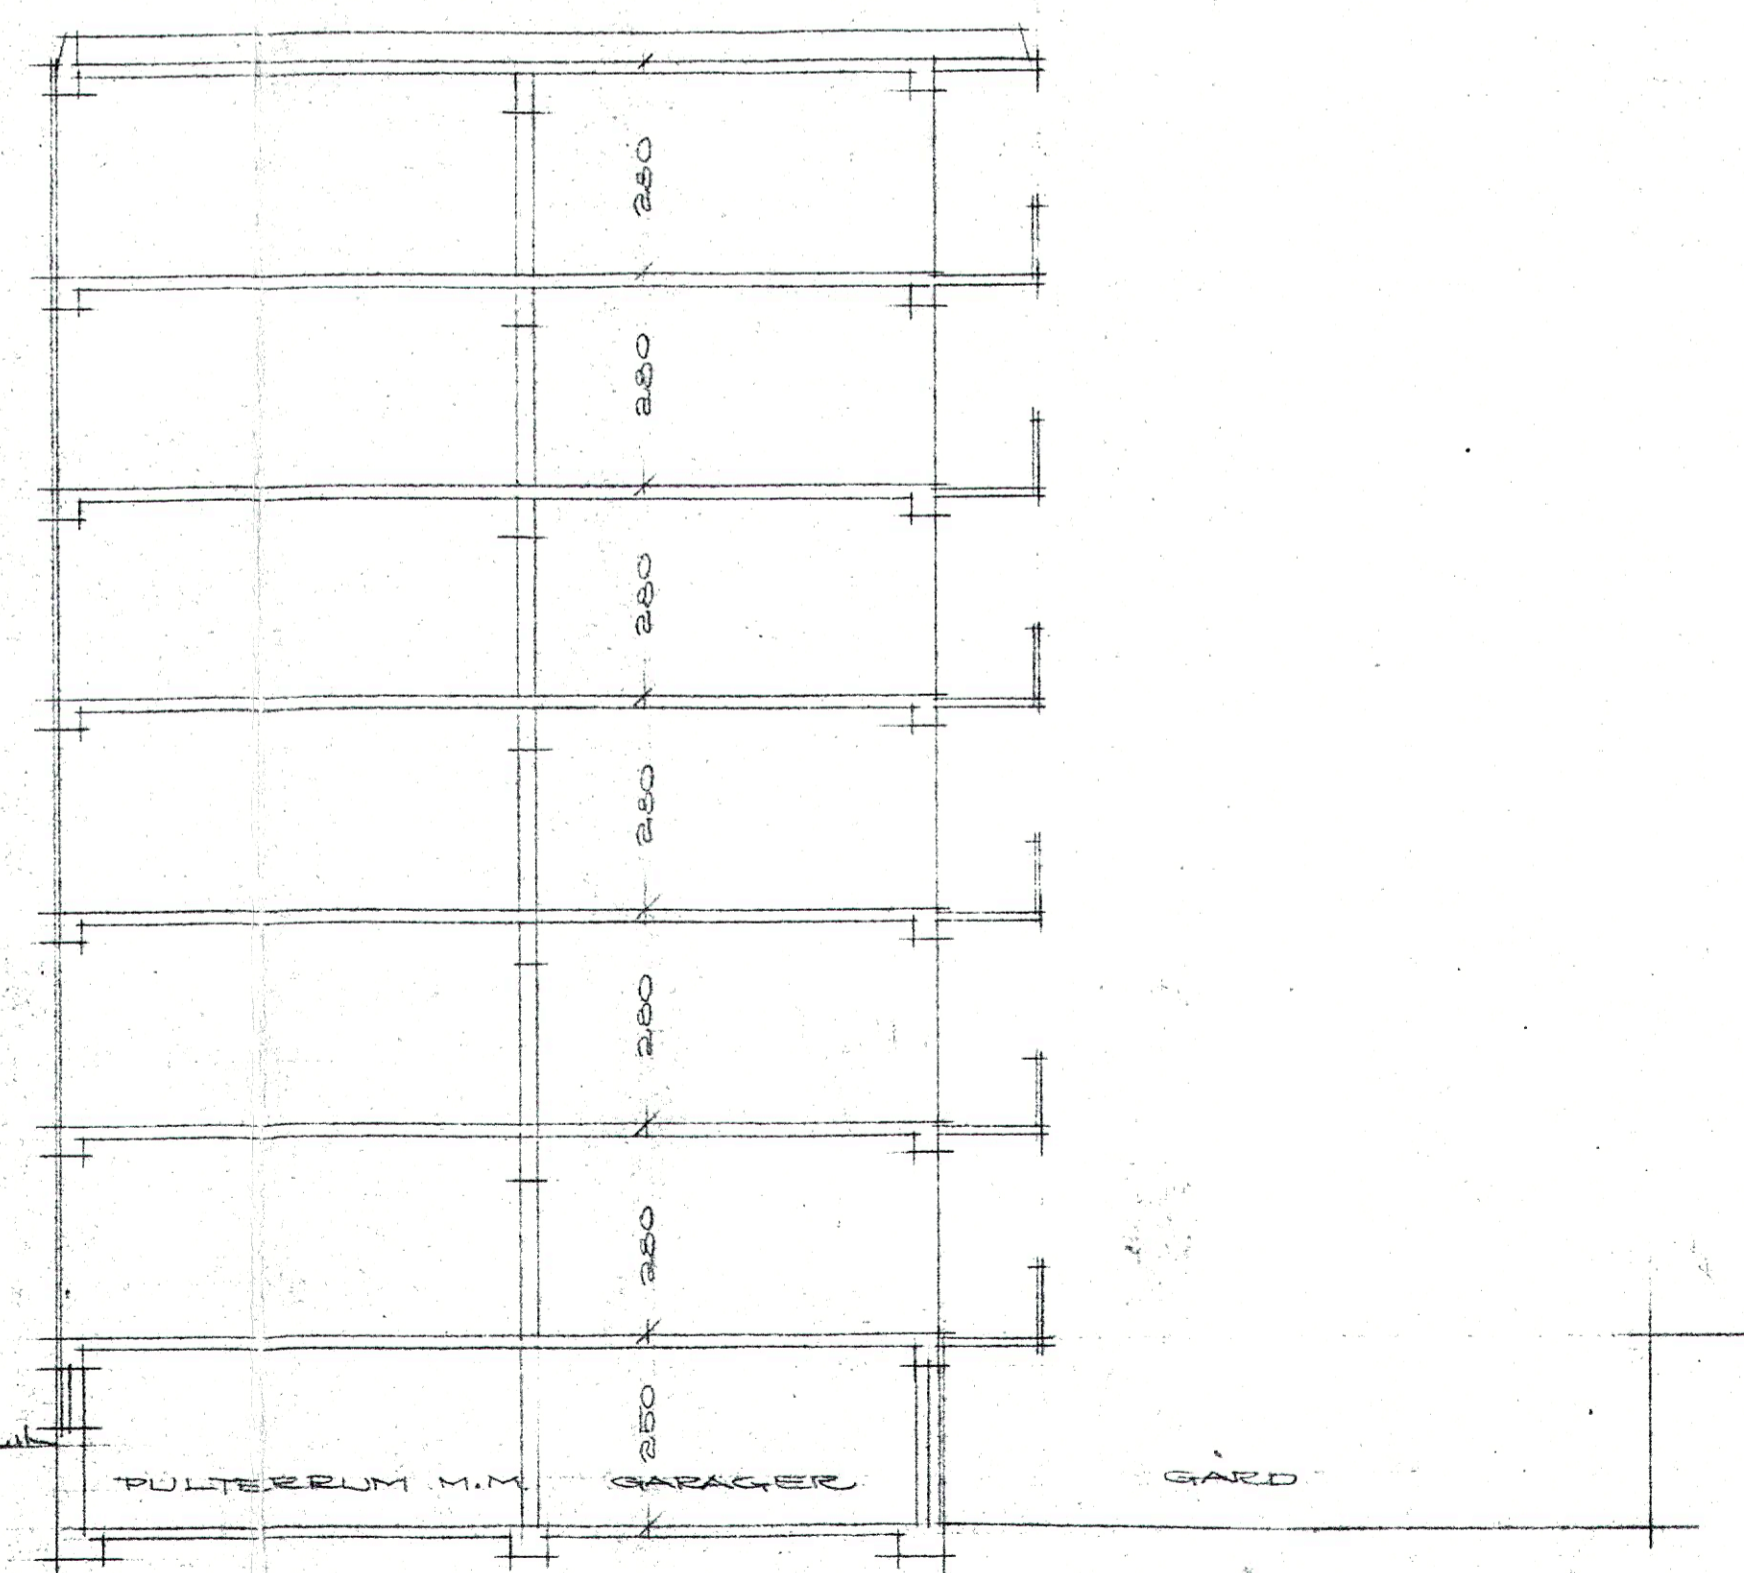

FACADE MOD. SYD.

FACADE MOD. ØST.

SNIT

1968 679
161

AS BOLVIGHUS I.
MATE. NR. 679 AF FREDERIKSBERG
TEGNING AF: SNIT & FACADER
SKITSEPROJEKT
MÅL: 1:100 BAG NR. 27A TEGN. NR. 104
DATO: 7. 7. 58
CLE HAGEN, ARKITEKT M.A.A. VFK.
NYROPSCADE 21, KØBENHAVN V. 10336