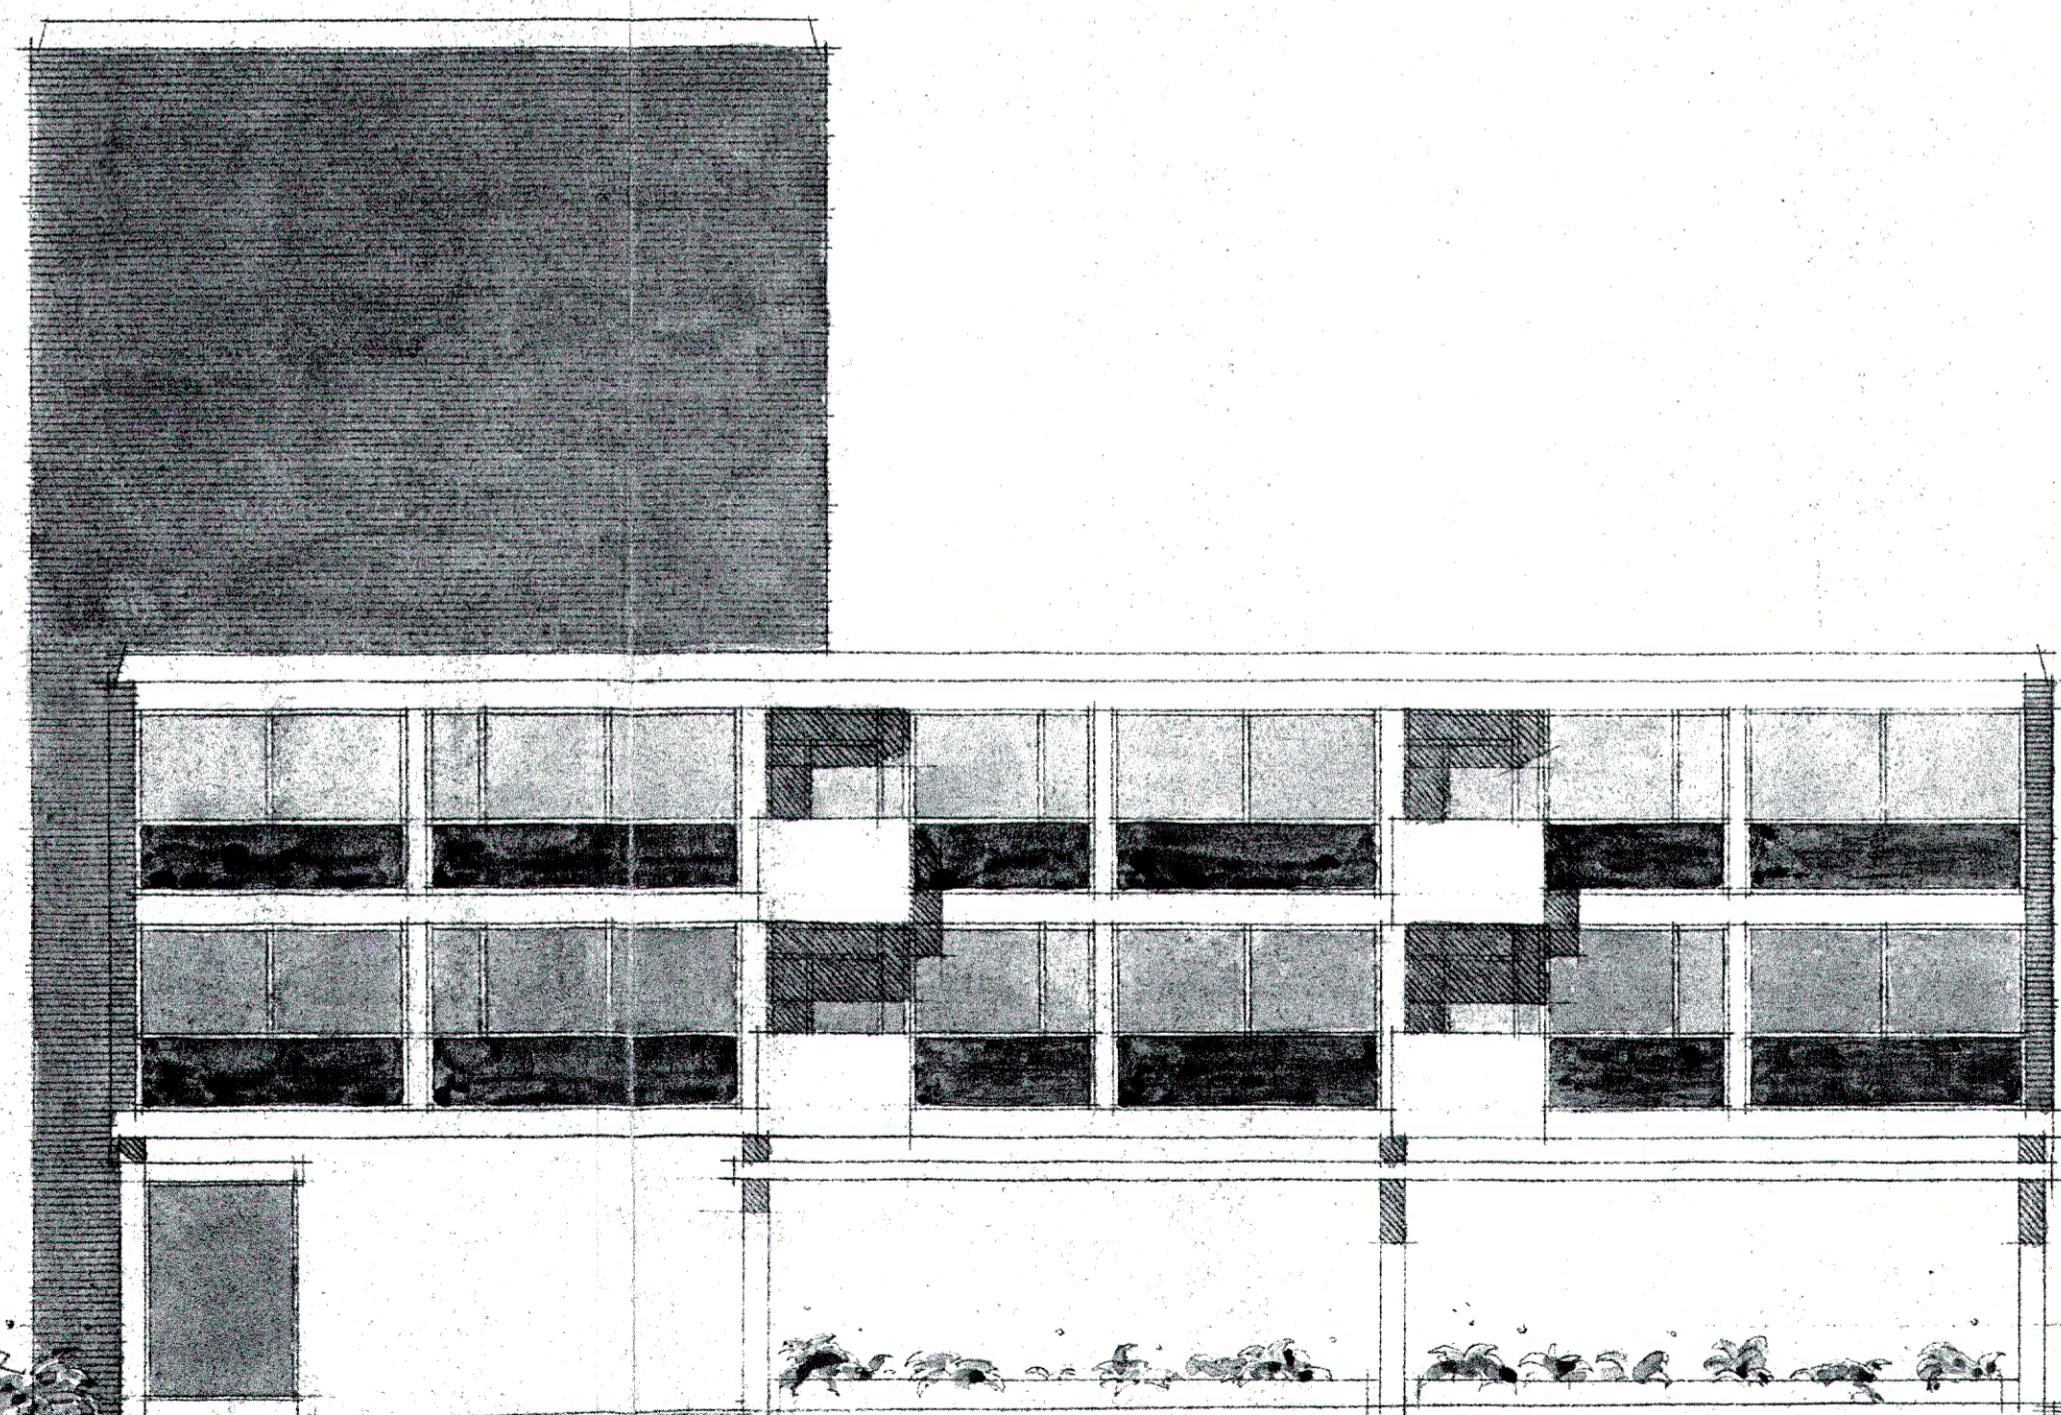

FACADE MOD. SYD.

FACADE MOD. ØST.

SNIT

1968 679
161

AS BOLVIGHUS I.
MATE. NR. 679 AF FREDERIKSBERG
TEGNING AF: SNIT & FACADER
SKITSEPROJEKT
MÅL: 1:100 BAG NR. 27A TEGN. NR. 104
DATO: 7. 7. 58
CLE HAGEN, ARKITEKT M.A.A. VFK.
NYROPSCADE 21, KØBENHAVN V. 10336