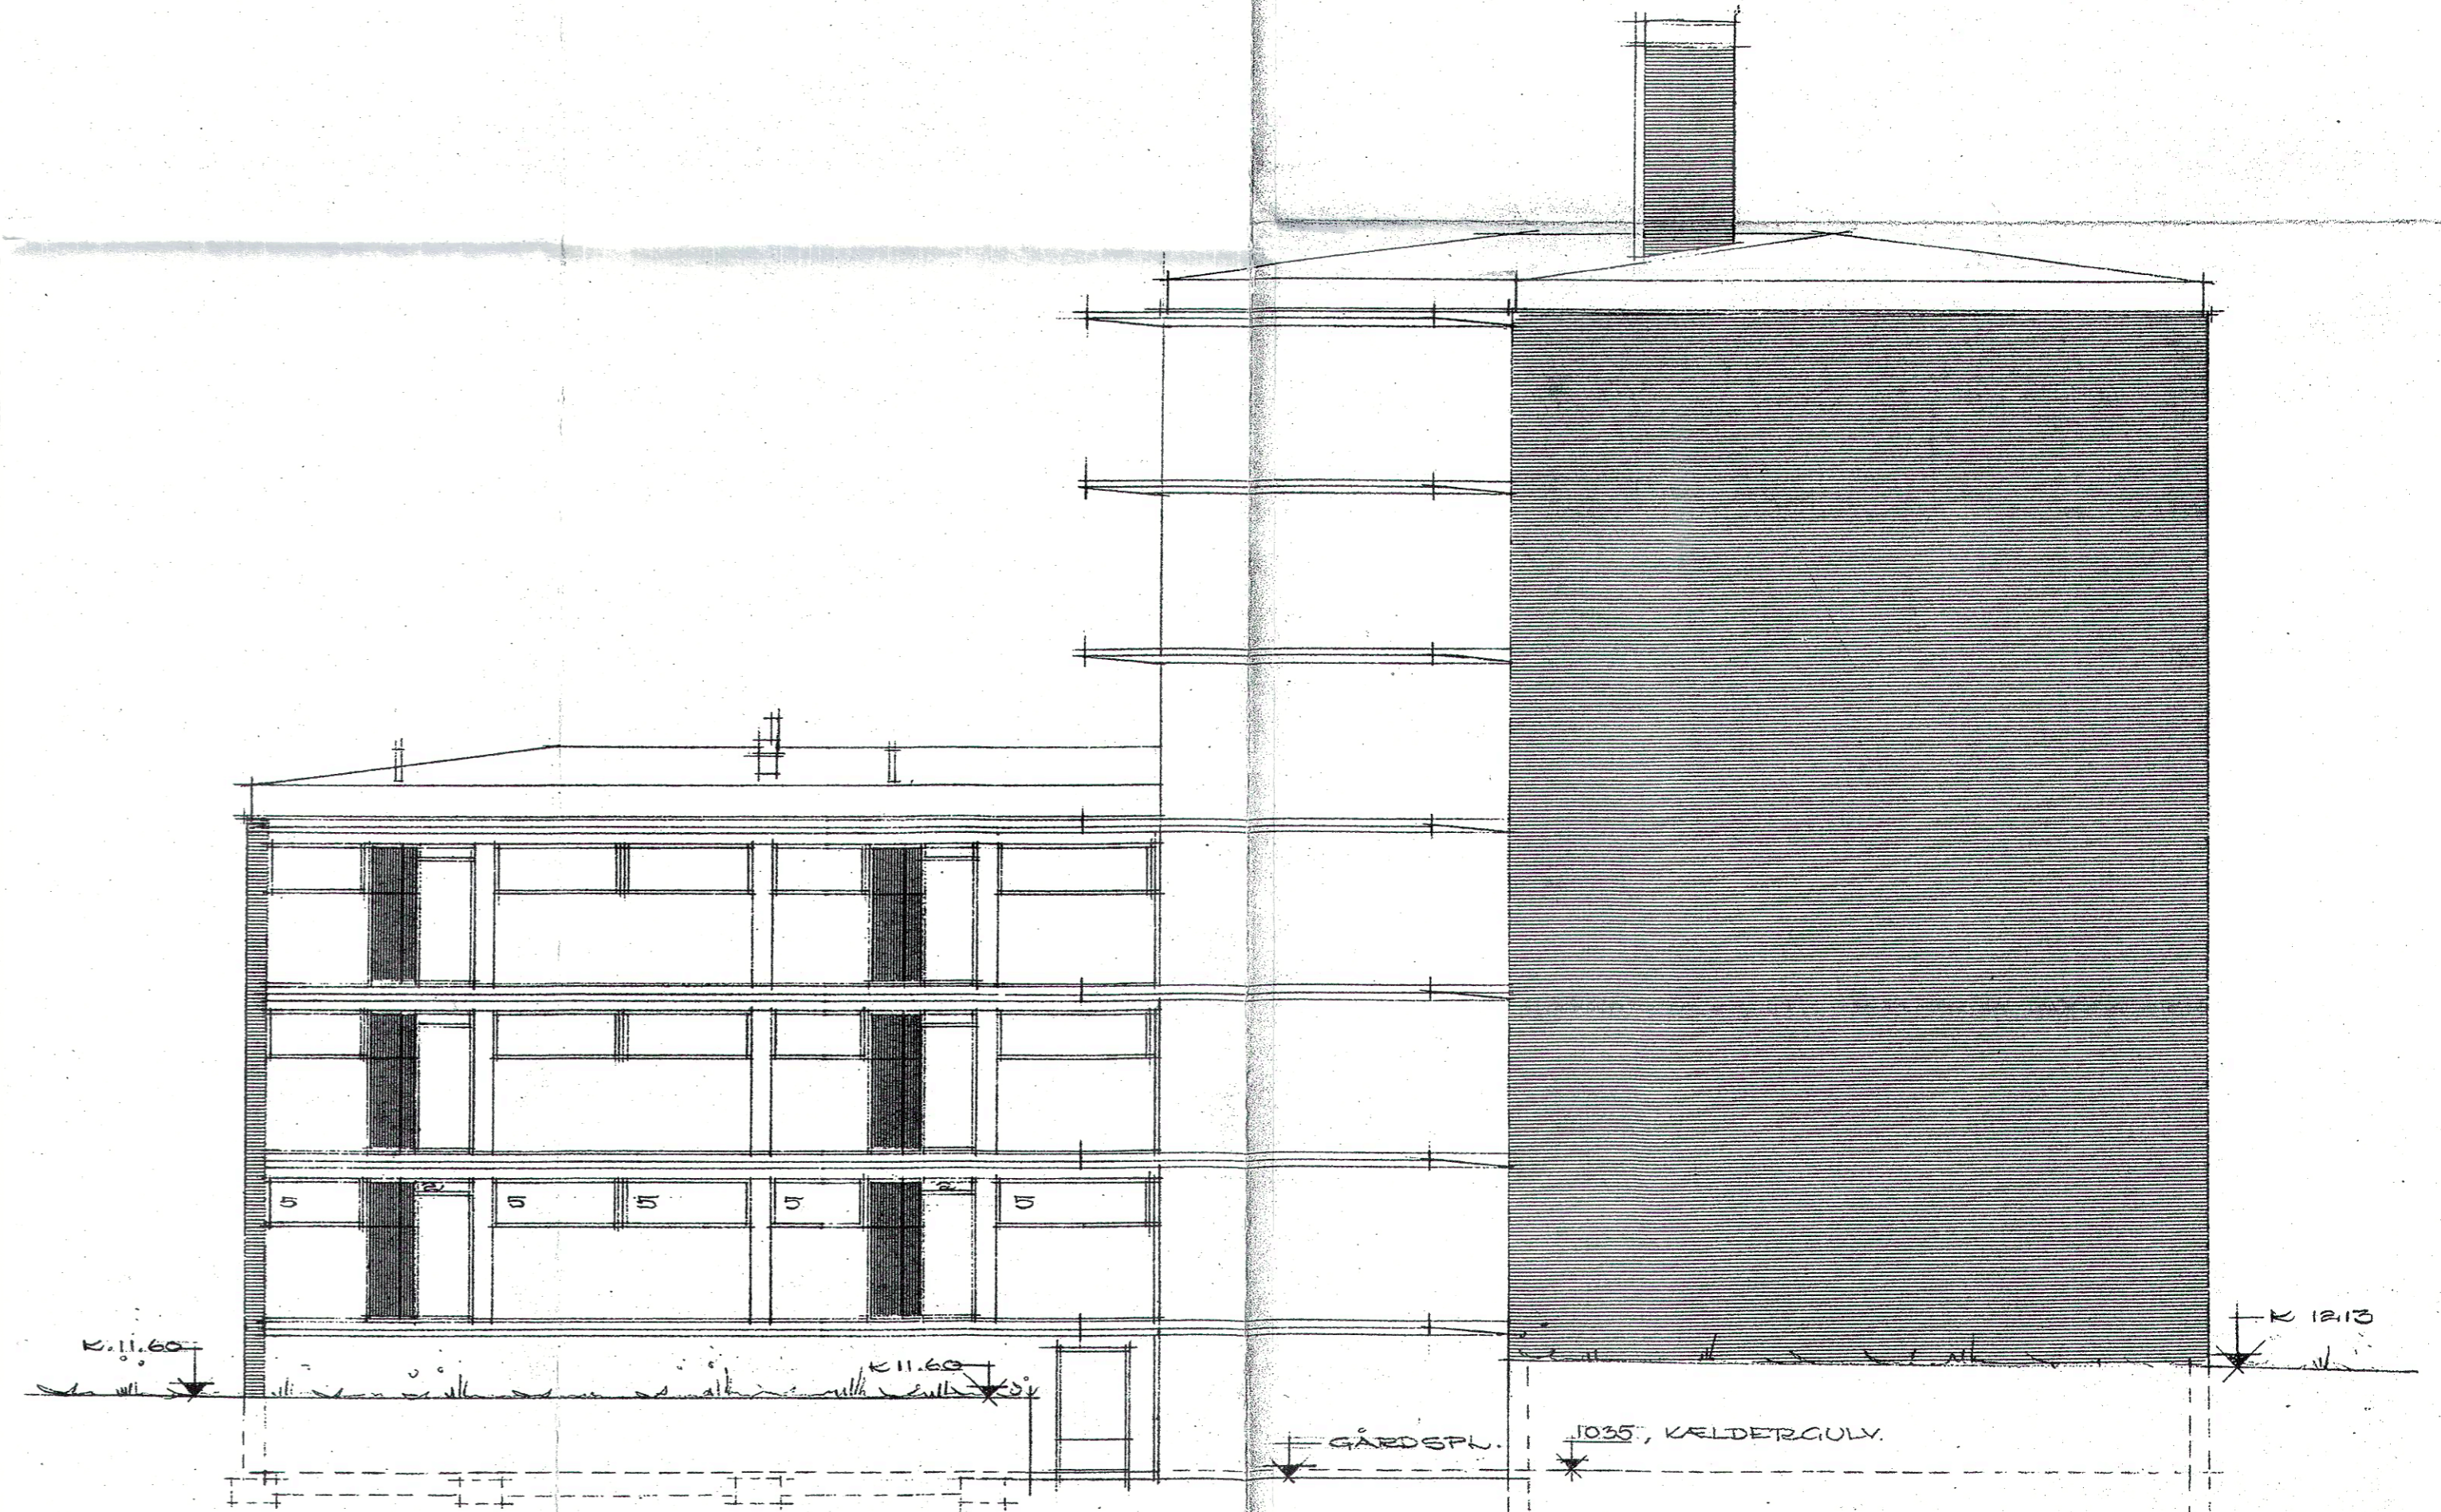

MOD ØST.

MOD VEST.

Stålsp. j. nr. 1968 167 6 19
Ejerligheder

60 M.

A/S BOLVIGHUS I
 MATR. NR. 594 AF FREDERIKSBERG BY, GODTHÅBS SOGN

ARK. SAG NR. 27/A1 ING. SAG. NR. 1889 DATO 29.11.58 MÅL 1:100

TEGNING AF: FACADER MOD ØST & VEST